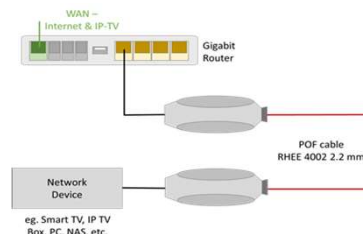

MCE 301-FC

POF Medienkonverter 100 Mbit/s - Fast Ethernet

Produktbeschreibung

POF 100 Mbit/s Medienkonverter zum Umwandeln von elektrischen Signalen in optische Signale.

Stromversorgung über das im Lieferumfang enthaltene Steckernetzgerät und USB-Kabel. Es kann auch ein USB-Anschluss zur Stromversorgung genutzt werden.

Der Medienkonverter ist geeignet für die Einbindung einzelner Netzwerkgeräte in ein POF Heim- und Büronetzwerk.

Ein Set bietet die Möglichkeit, ein Gerät direkt mit z.B. dem Router zu verbinden.

Anwendungsbeispiel:

Verpackungseinheit (VPE)	Inhalt	Einheit	Breite (VPE in mm)	Tiefe (VPE in mm)	Höhe (VPE in mm)	Gewicht (VPE in kg)
MCE 301-FC	1	Stk.	165	125	50	0,19

Eigenschaften

Geräteart	Medienkonverter
Anzahl und Art der Anschlüsse	1 x RJ45, 1 x POF
Datenübertragungsrate	Fast Ethernet
Betriebstemperatur	-5 °C bis +45 °C (23 °F bis 113 °F)
Schutzart nach DIN EN 60529	IP20
Schutzklasse nach DIN EN 61140	II
Montage	Desktop
Produktabmessung (BxTxH) in mm	40,0 x 93,5 x 25,2
Gewicht in Gramm	36 g

Leistung und Verbrauch

Stromanschluss	5 V DC 0,4 A externes Netzgerät ODER mit USB Kabel über USB Anschluss
Nennspannung	(100-240) V AC (50-60) Hz
Leistungsaufnahme	typ. 0,9 W

Netzwerkanschlüsse

Anzahl der Netzwerk Anschlüsse	1 x RJ45
Datenrate der Netzwerk Anschlüsse	100 Mbit/s
Übertragungslänge der Netzwerk Anschlüsse	100 m
Empfohlenes Datenkabel	CAT 5e, 6
Bandbreite der Netzwerk Anschlüsse	100 MHz